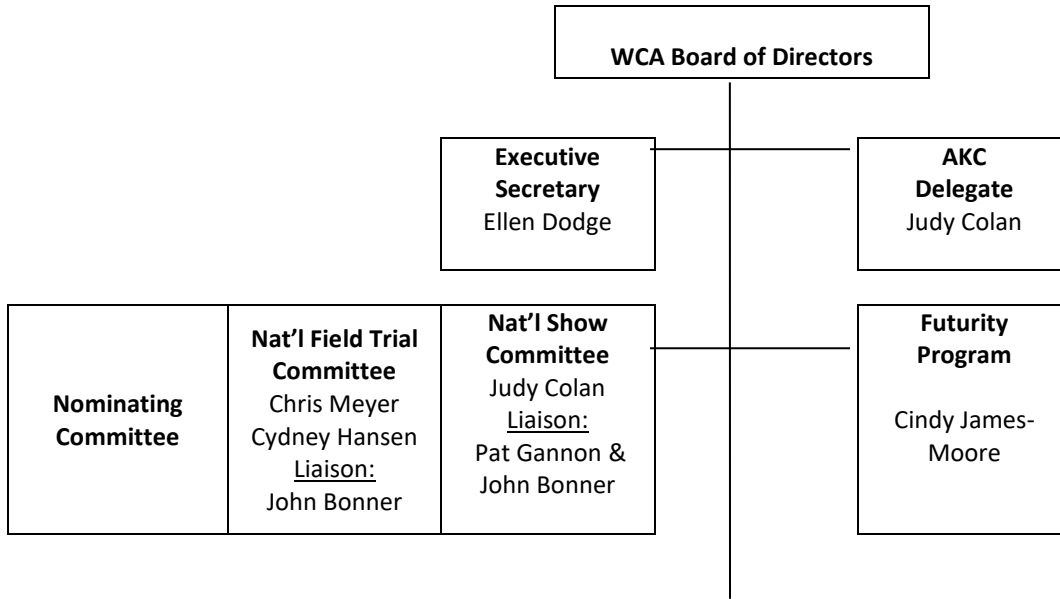

Weimaraner Club of America Committee Structure

Board of Director Liaisons

Cindy James-Moore	Vickie Margolis & Bryan Reynolds-Memb	Cindy Long & Cindy James-Moore	Sandy West	Bonnie Lane, Judy Colan, Cindy Long	Frank Sommer & Bryan Reynolds	Pat Gannon
-------------------	---------------------------------------	--------------------------------	------------	-------------------------------------	-------------------------------	------------